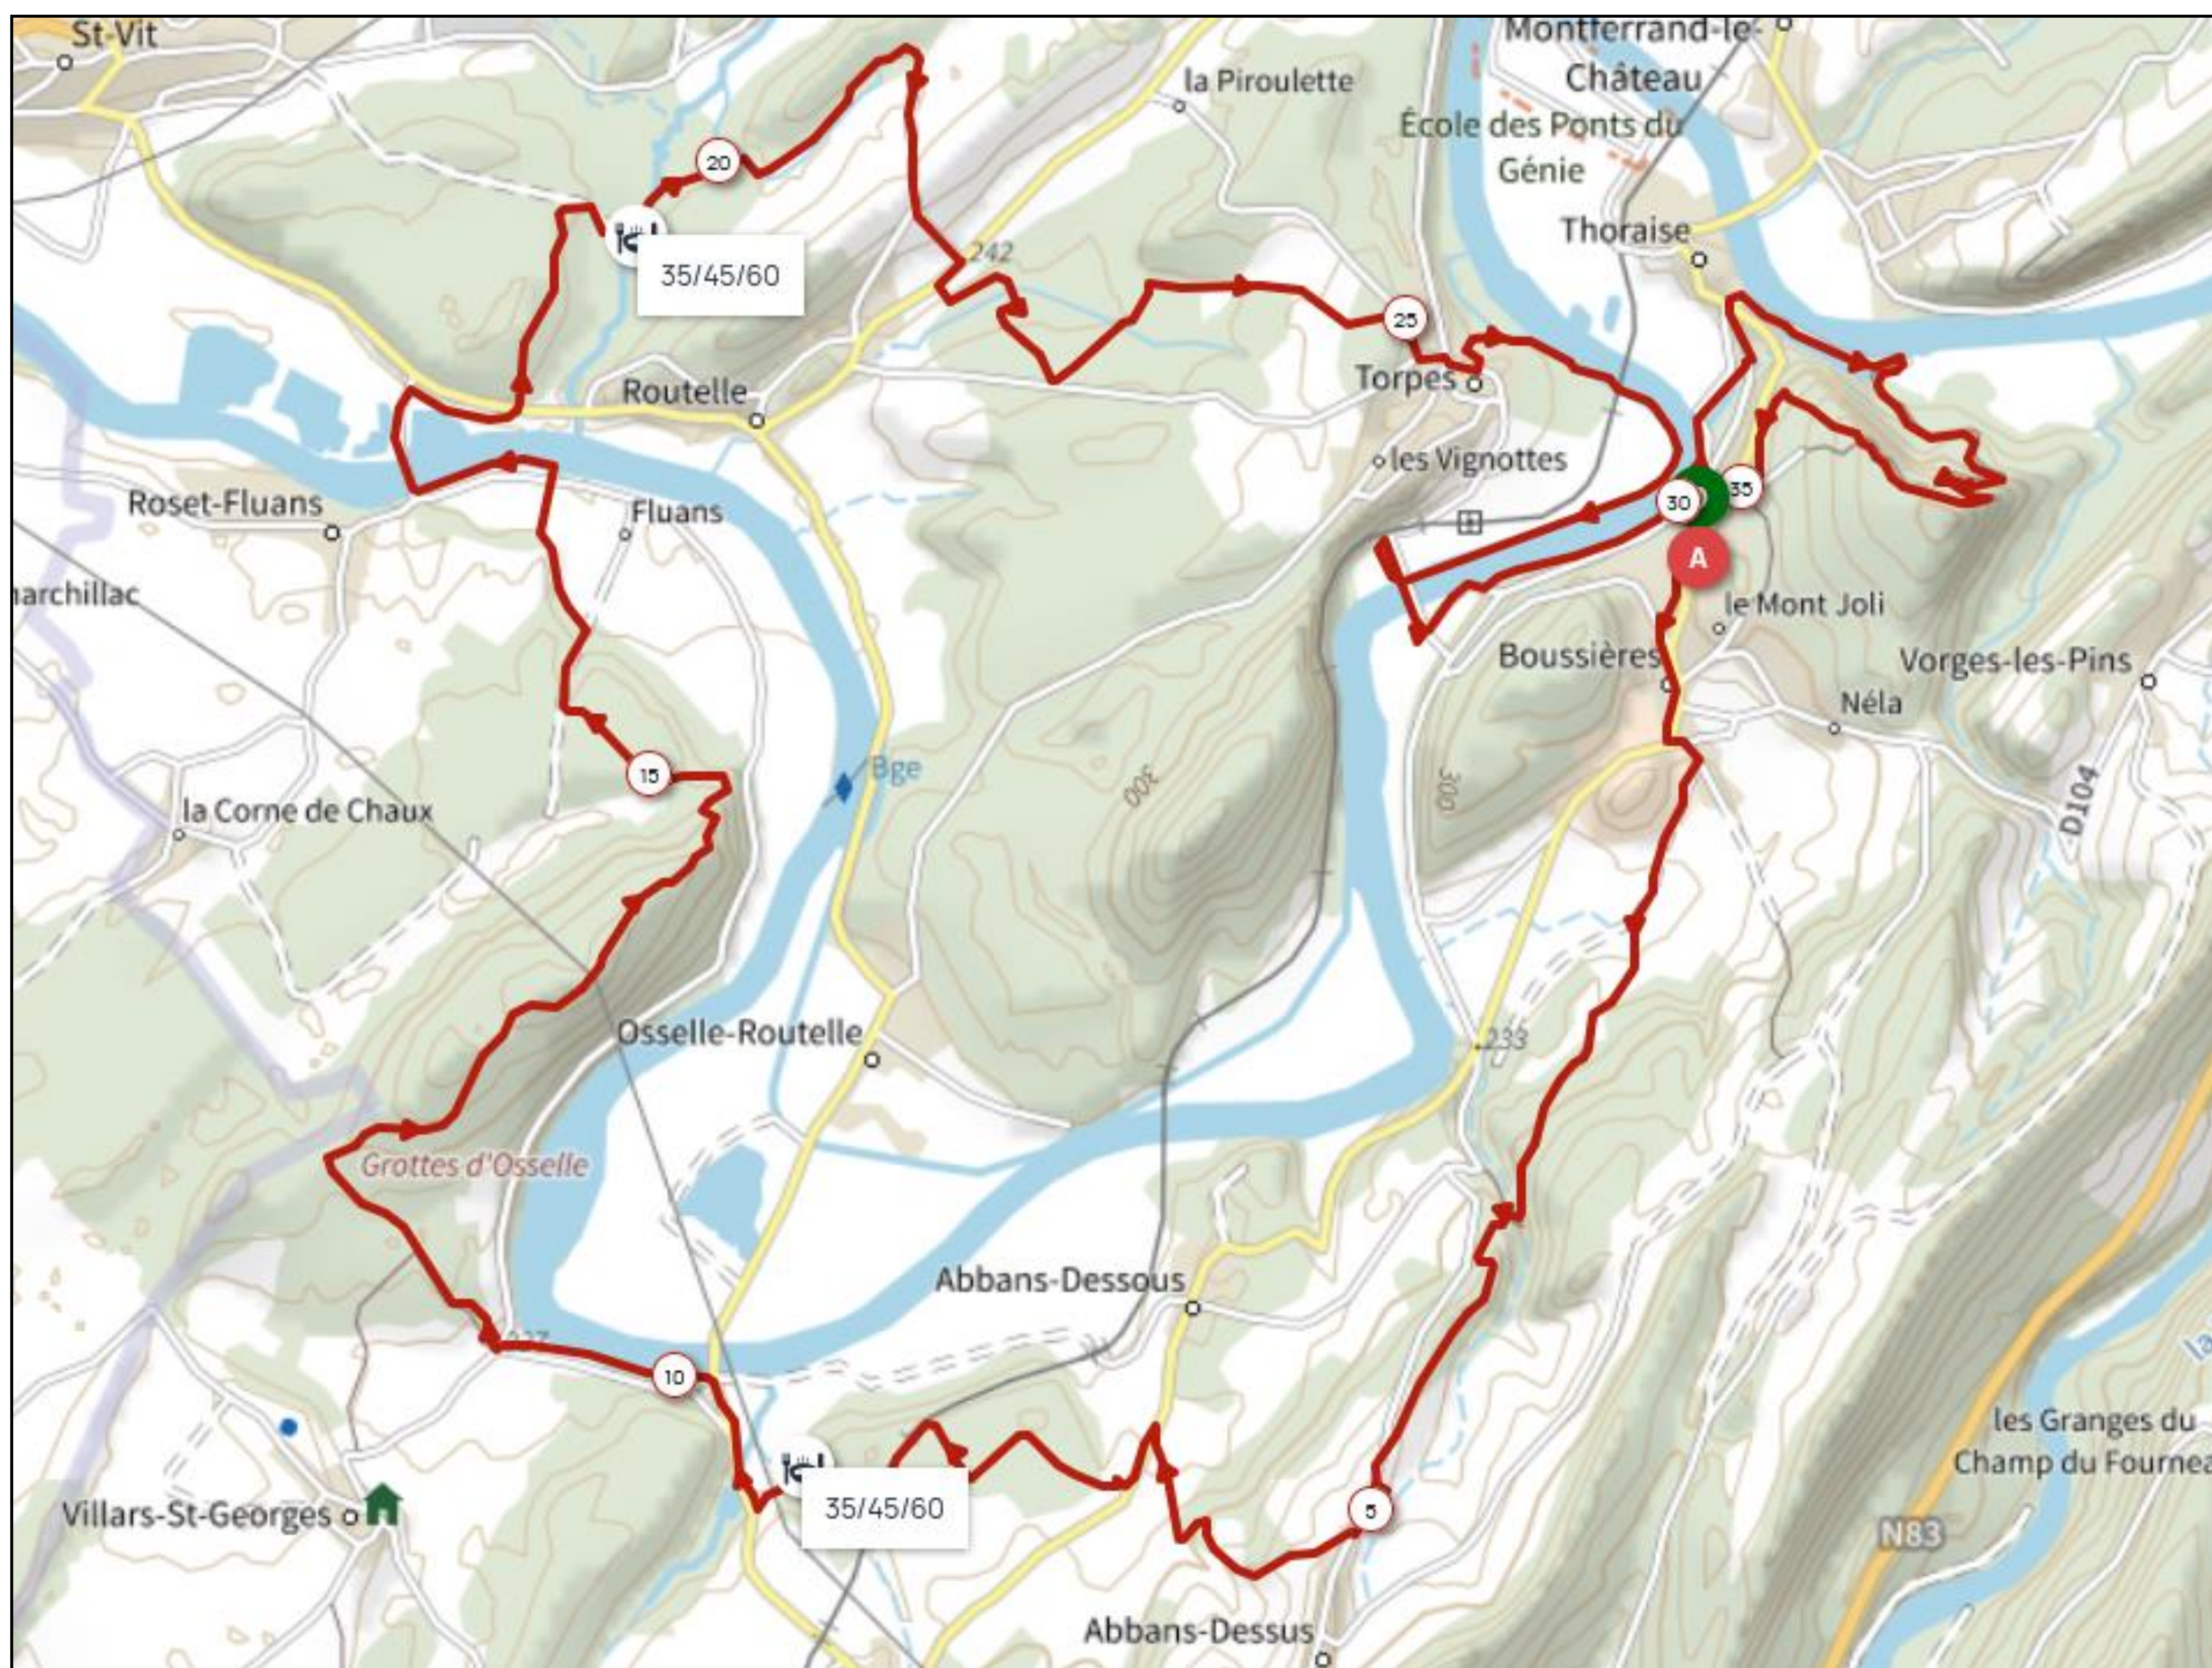

# VTT 35Km.

**PROFIL ALTIMÉTRIQUE CALCULÉ AVEC:**

**Distance: 35,3 Km**  
**Dénivelé: 707 m**