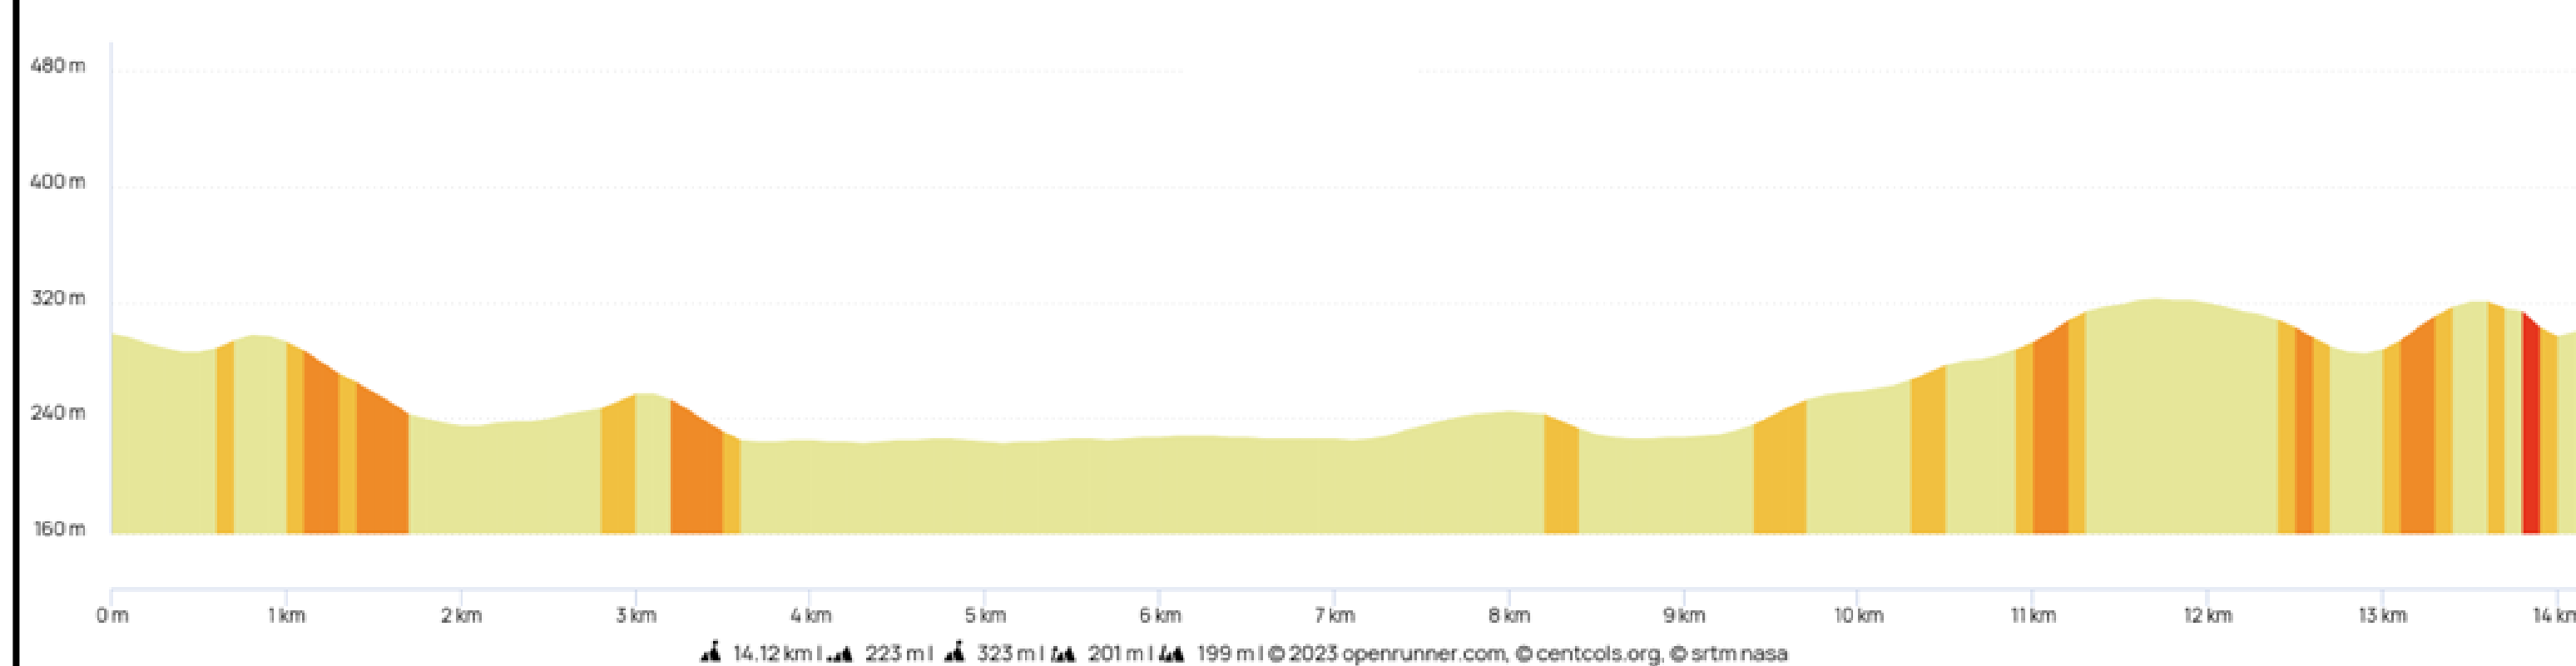

PROFIL ALTIMÉTRIQUE CALCULÉ AVEC:

OPENRUNNER

Distance: 14,1 Km

Dénivelé: 201 m