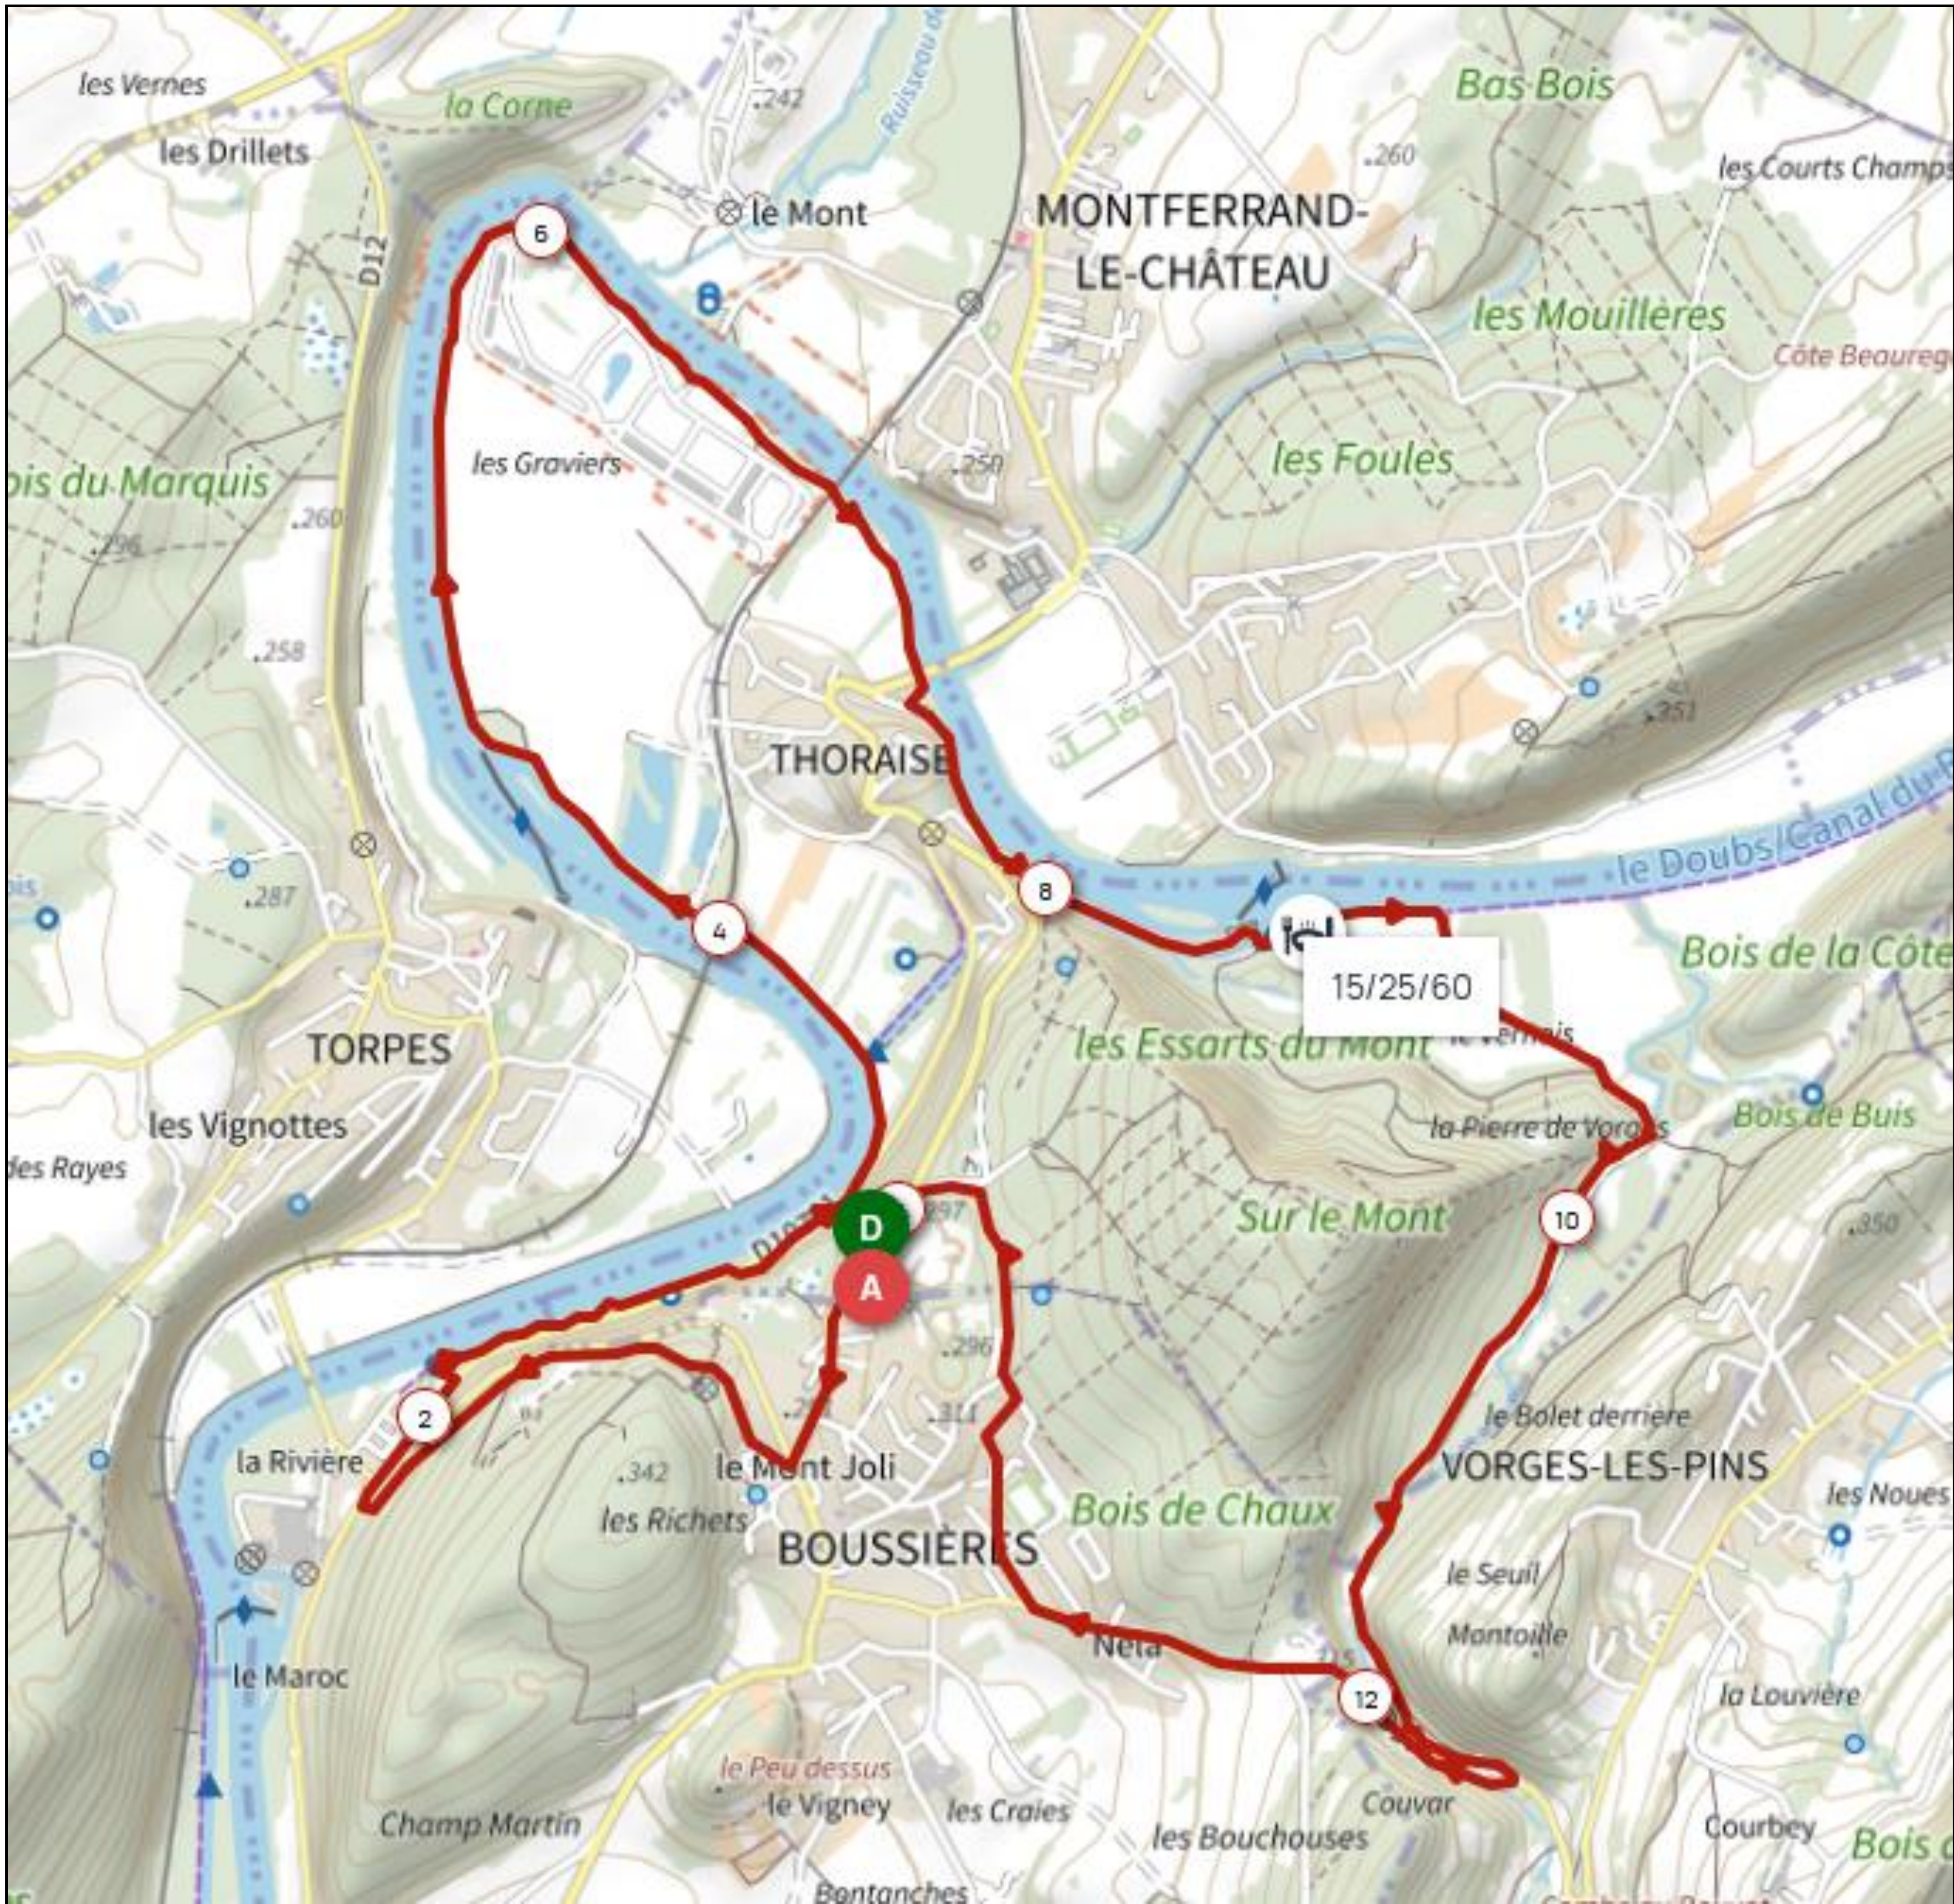

VTT 15Km.

PROFIL ALTIMÉTRIQUE CALCULÉ AVEC:

OPENRUNNER

Distance: 14,1 Km

Dénivelé: 201 m