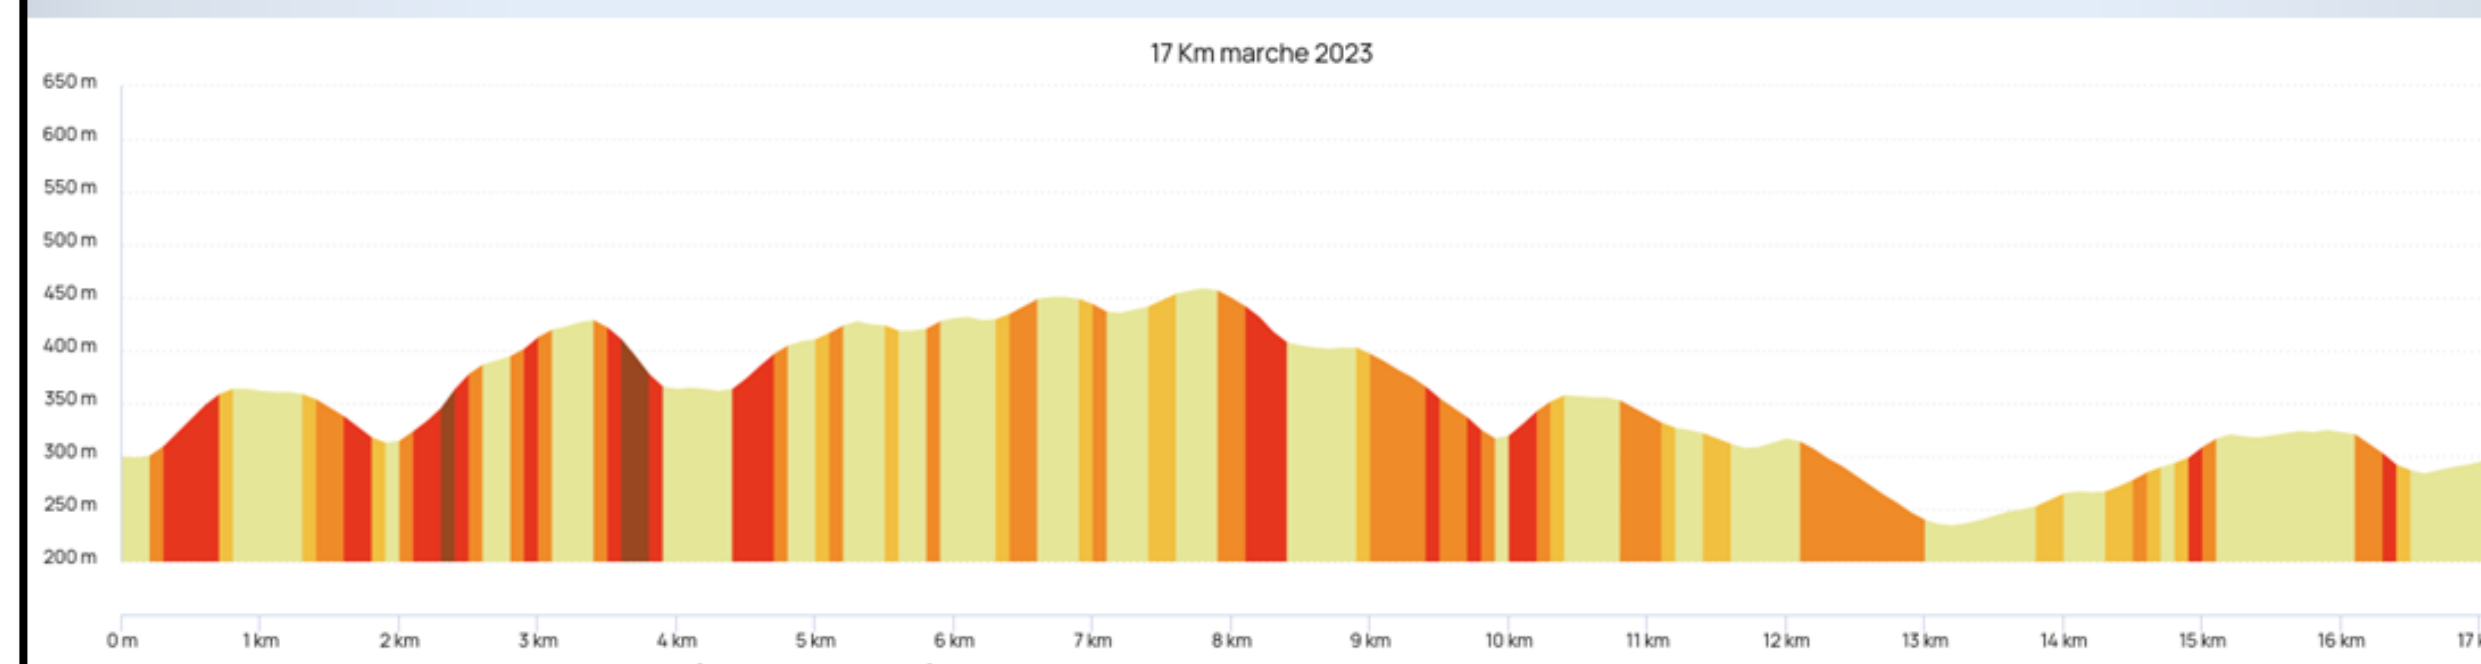

PROFIL ALTIMÉTRIQUE CALCULÉ AVEC:

OPENRUNNER

Distance: 17,11 Km

Dénivelé: 467 m