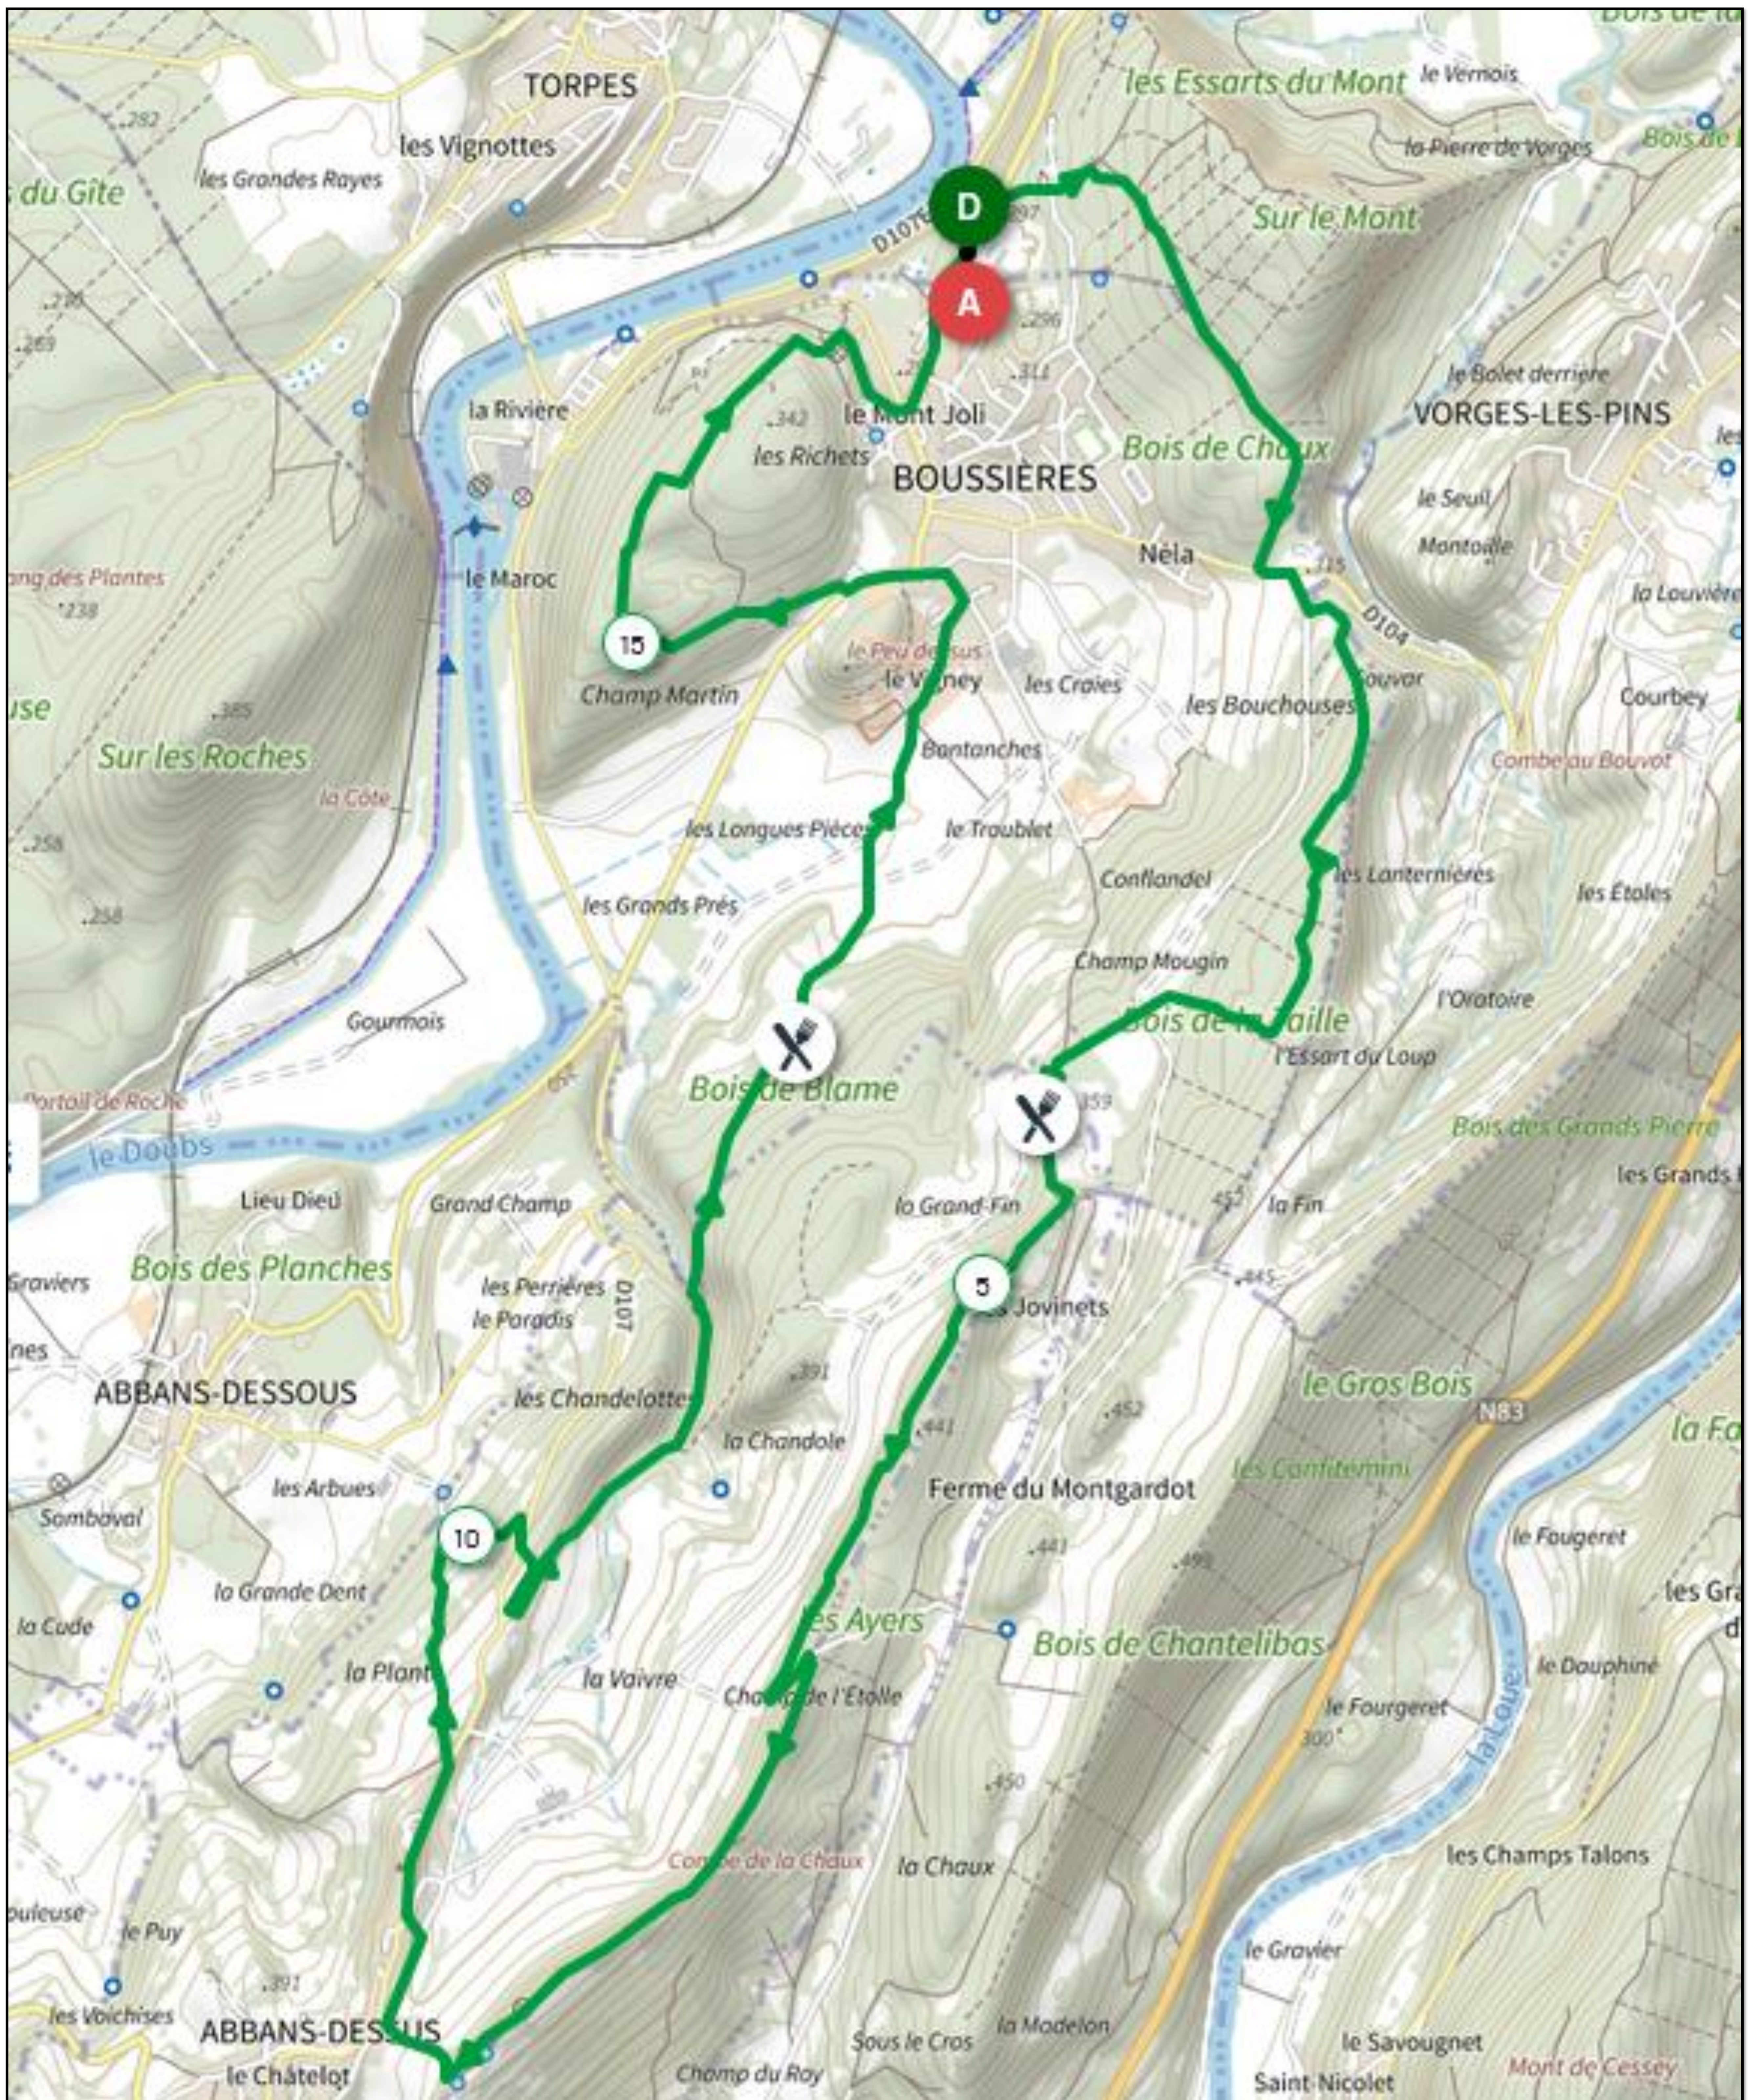

PEDESTRE 17Km.