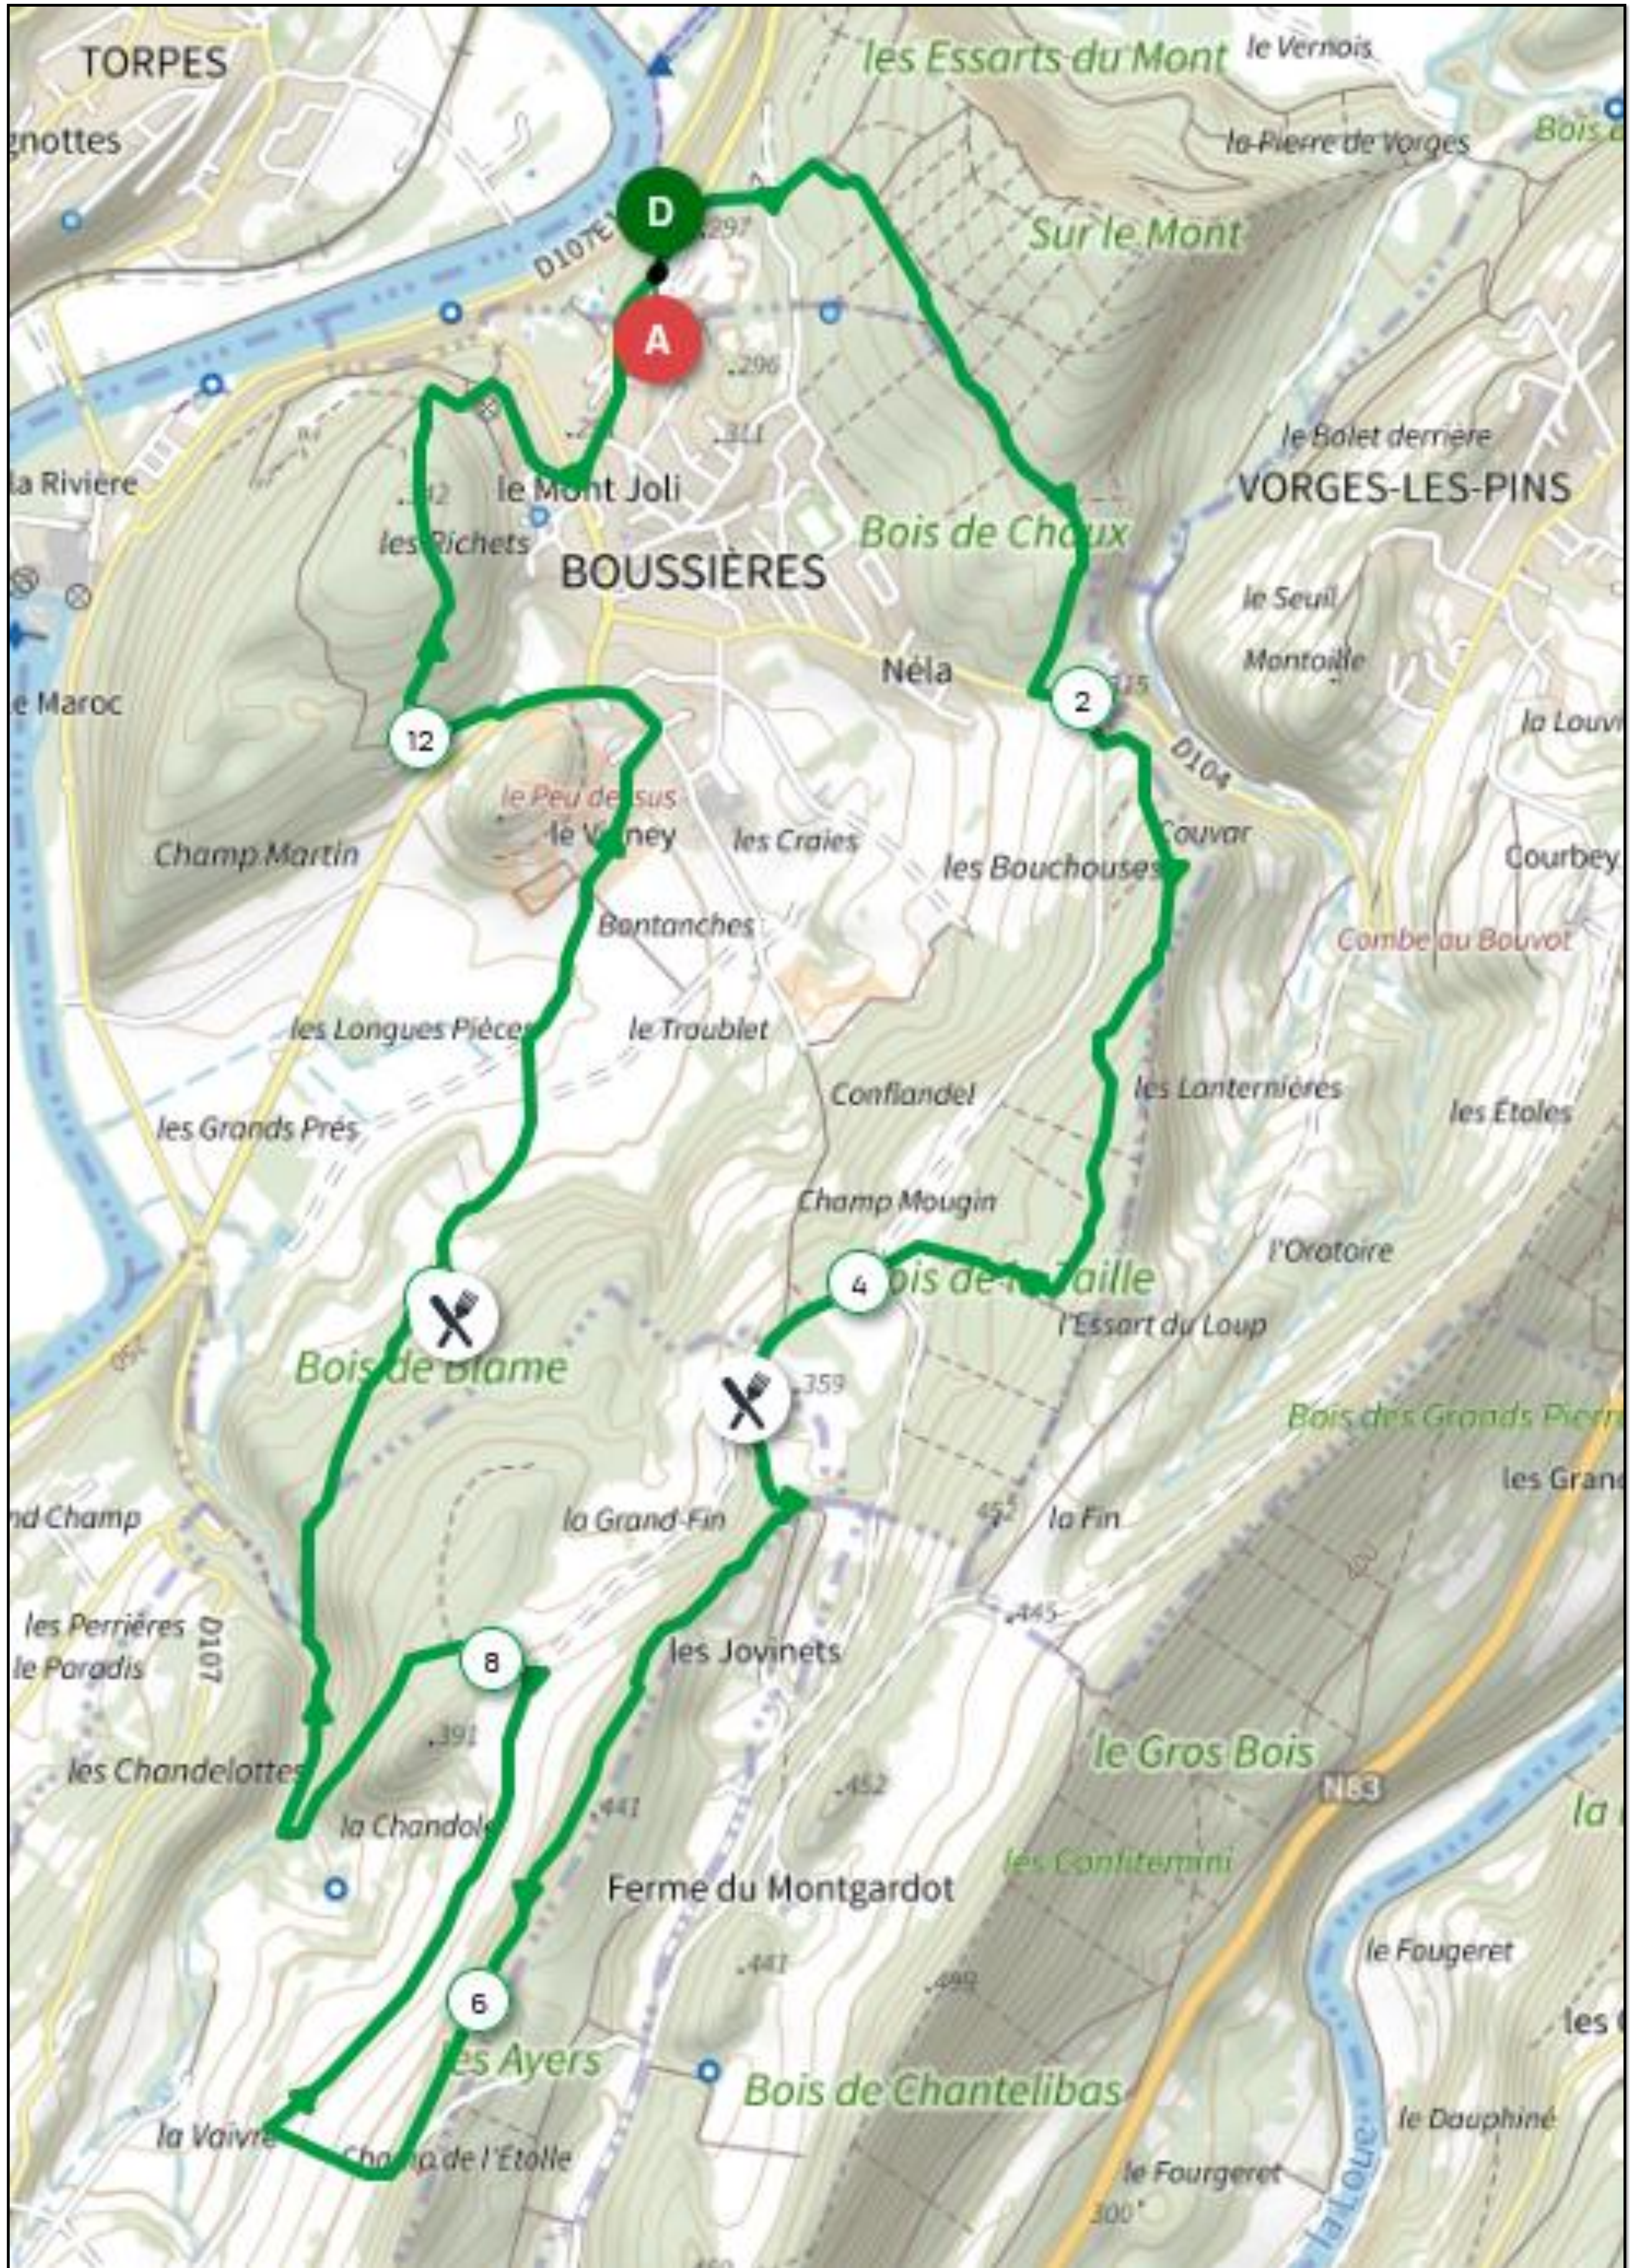

PEDESTRE 14Km.