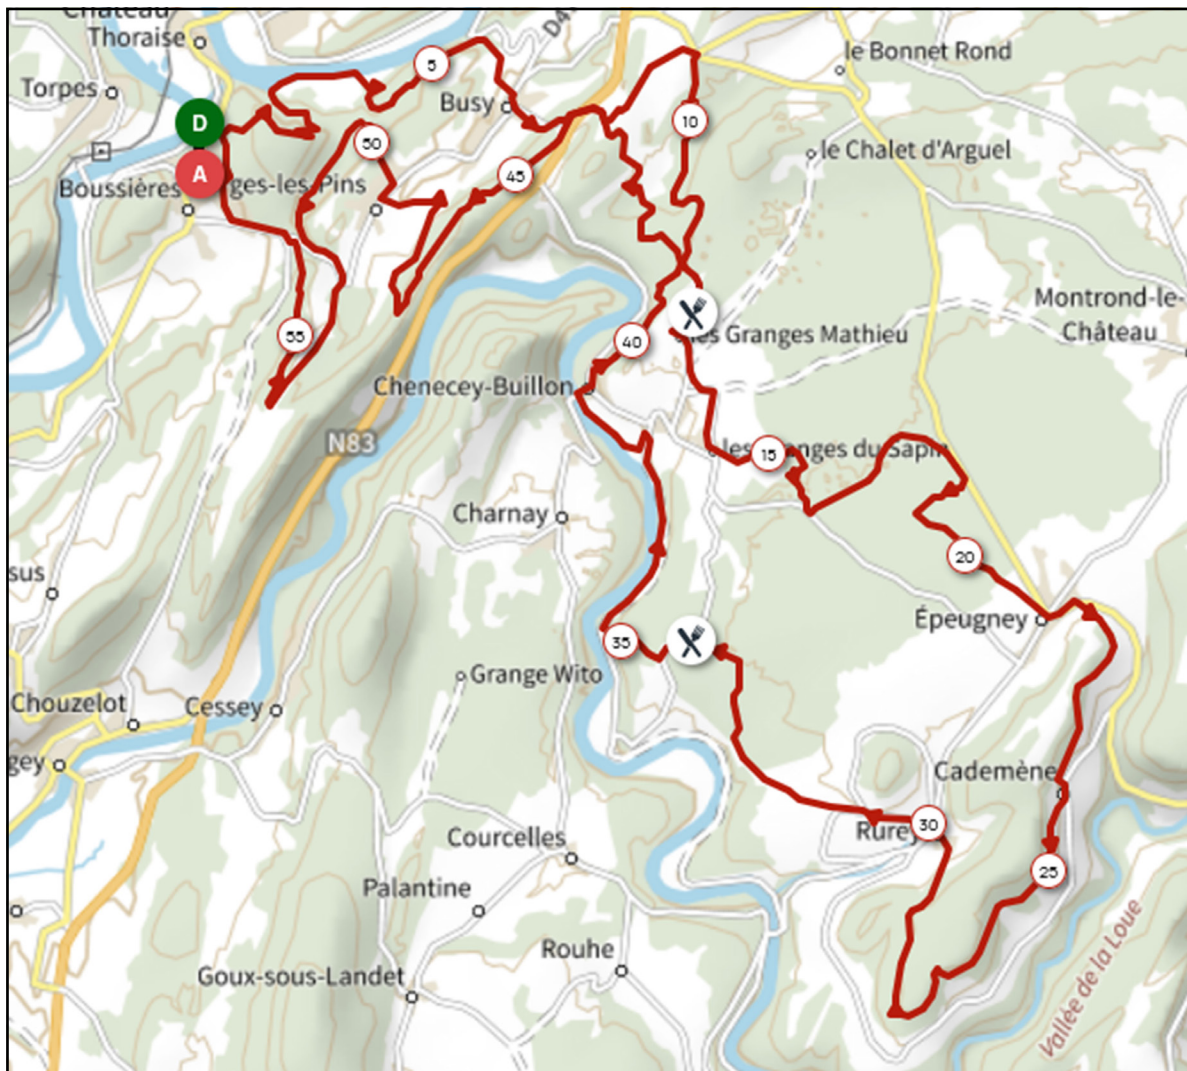

VTT 60 km

PROFIL ALTIMÉTRIQUE CALCULÉ AVEC:

OPENRUNNER

Distance: 58,20 Km

Dénivelé: 1421 m