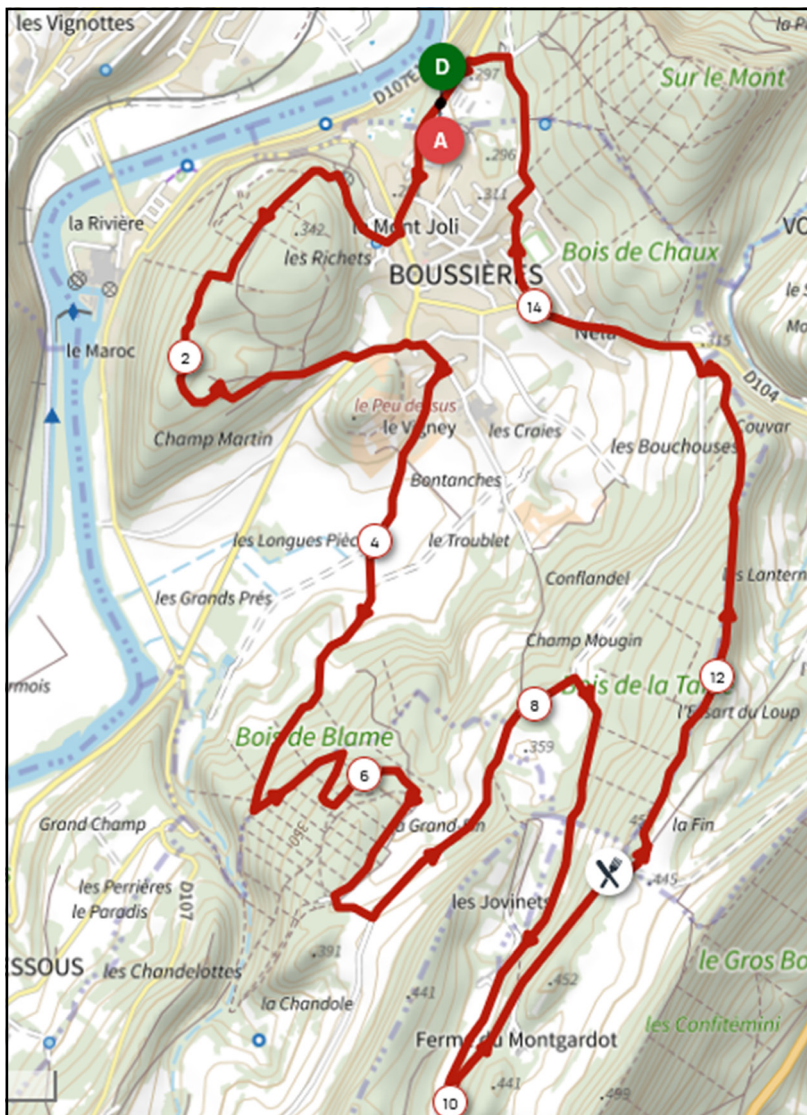

VTT 15 km

PROFIL ALTIMÉTRIQUE CALCULÉ AVEC:

OPENRUNNER

Distance: 15,4 Km

Dénivelé: 318,5 m